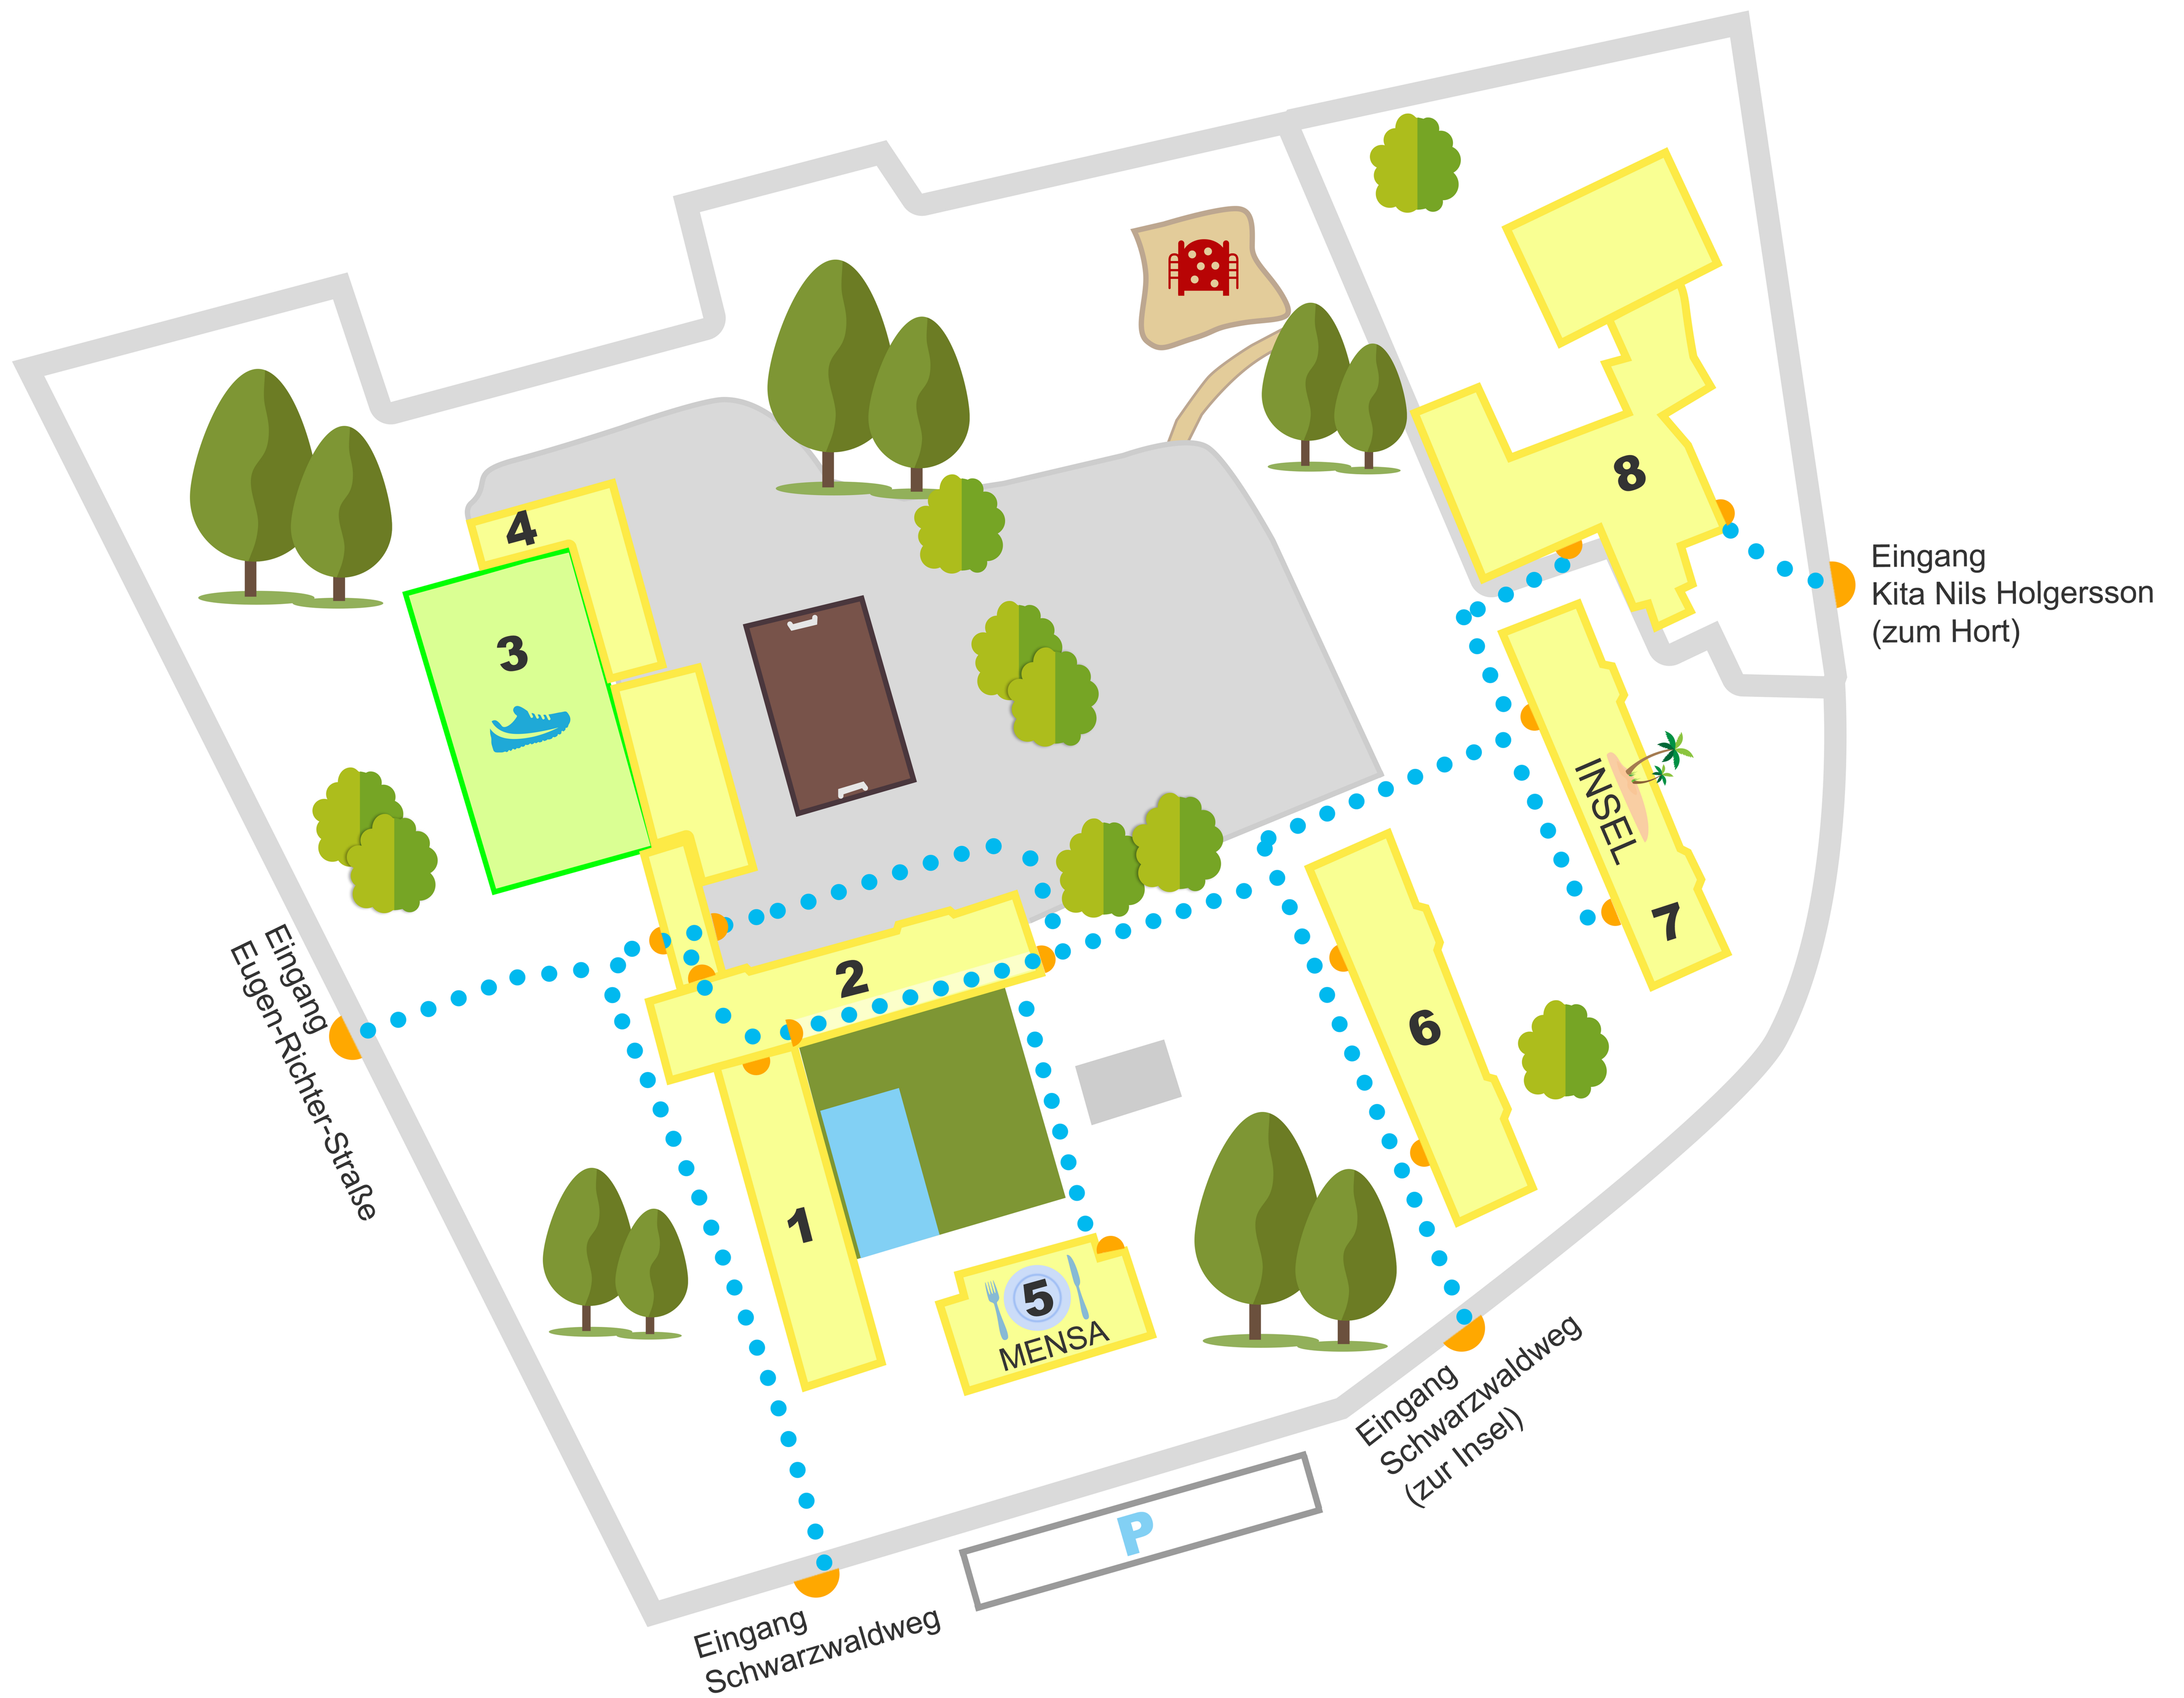

Ganztagsstandort Fridtjof-Nansen-Schule und Kindertagesstätte Nils Holgersson

Legende

1 Verwaltung Hausmeister – Sekretariat – Lehrerzimmer

2 Klassenräume 1./3. Klassen Lernräume I+II PC Raum

3 Turnhalle 

4 Spielgeräteausrüstung

5 Mensa 

6 Klassenräume 2./4. Klassen

Schulbücherei 

7 Insel 

Küche 

Werkraum 

Musikraum 

Adlerraum

Rabenraum

8 Kita Nils Holgersson

Spieleraum 

Ruheraum 